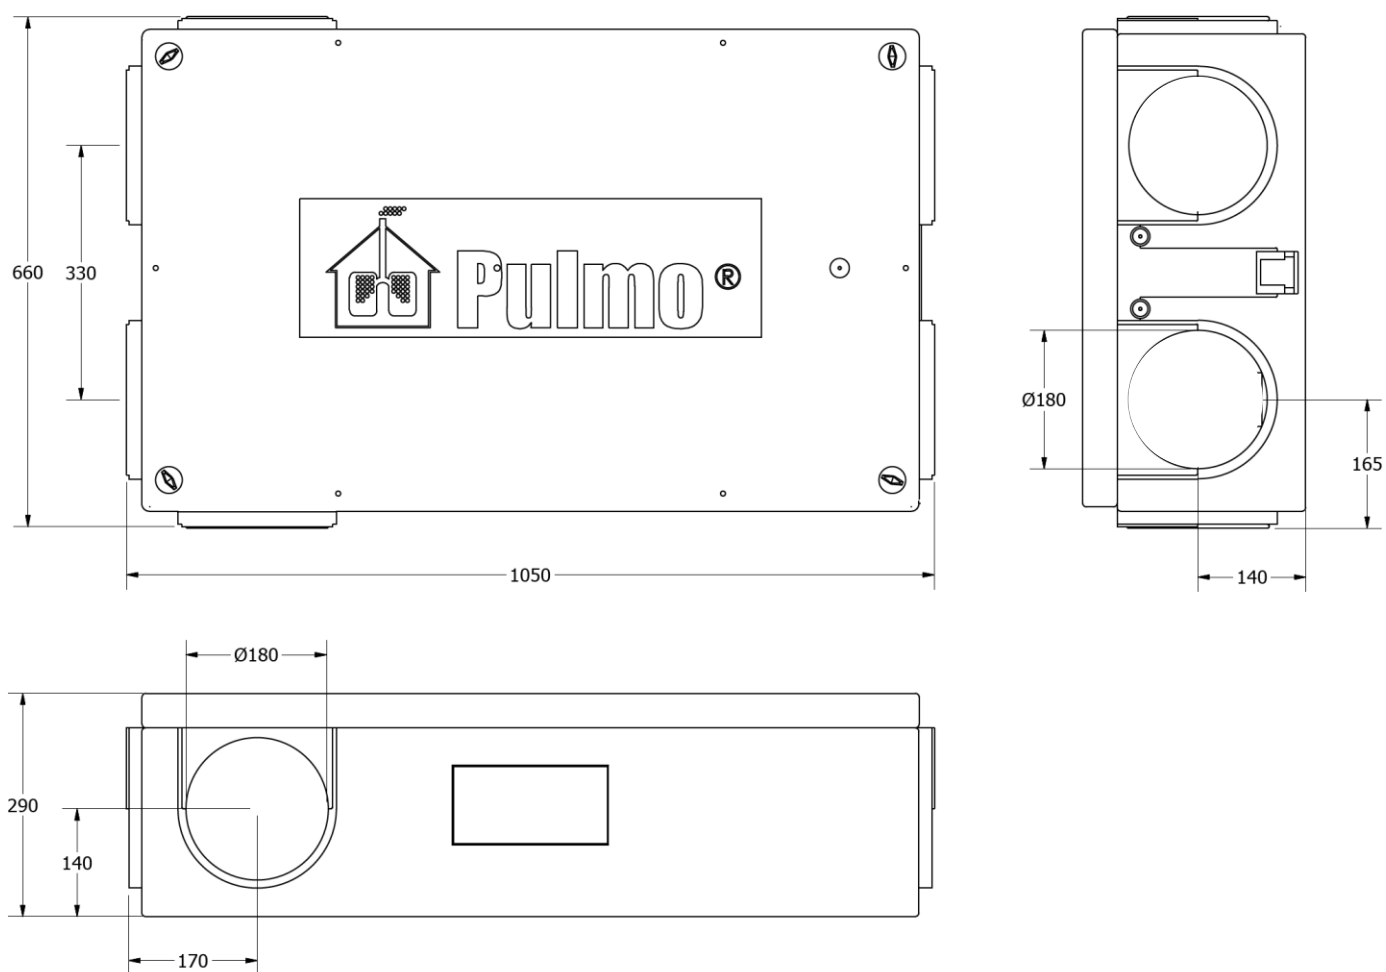

Pulmo 330

Artikelnummer : AP330R/L

Technische parameters

Type unit	Ventilatie systeem met kruisstroom WTW
Modellen	Links, Rechts, Dummy
Ventilator type	EBM-Papst - EC
Voeding	230 VAC
Frequentie	50 Hz
Controle	RF, 3 standen schakelaar, 0-10V, Display
Type sturing	Druk gestuurd
Type Warmtewisselaar + Rendement	kunststof tegenstroom(Recair) , +90%
CE - keuring	Ja
EN 308/EN 13141/NEN 5138/NBN EN 308	Ja
Lekdichtheid volgens EN 13141-7	Klasse 1
Filters	G4
Bypass	Modulerende Bypass
Vermogen ventilatoren	2 x 86 Watt
Buitenafmetingen	660 x 1050 x 300
Montage	Muur en plafond
Gewicht	16 Kg

Grafieken

Pulsie

Extractie

Afmetingen

Accessoires

Artikelnummer	Beschrijving
AP180AP4	Aansluitpakket voor wtw 4 stuks compleet 180mm
AP2012RF-CR	RF - Zender met 4 functies incl. afwerkset - cream
AP2012RF-WIT	RF - Zender met 4 functies incl. afwerkset - Wit
AP180AM	AspiroMural® Buitenrooster Combi(Max 350 m ³ /h)
AP180FB-G4P	Filterbox Compleet G4
AP180G4G4P	Paneelfilter vervangset 2 x G4
AP2012CAL	Kalibratie unit
AP2013IF	Interface met nodige kabels en installatie CD