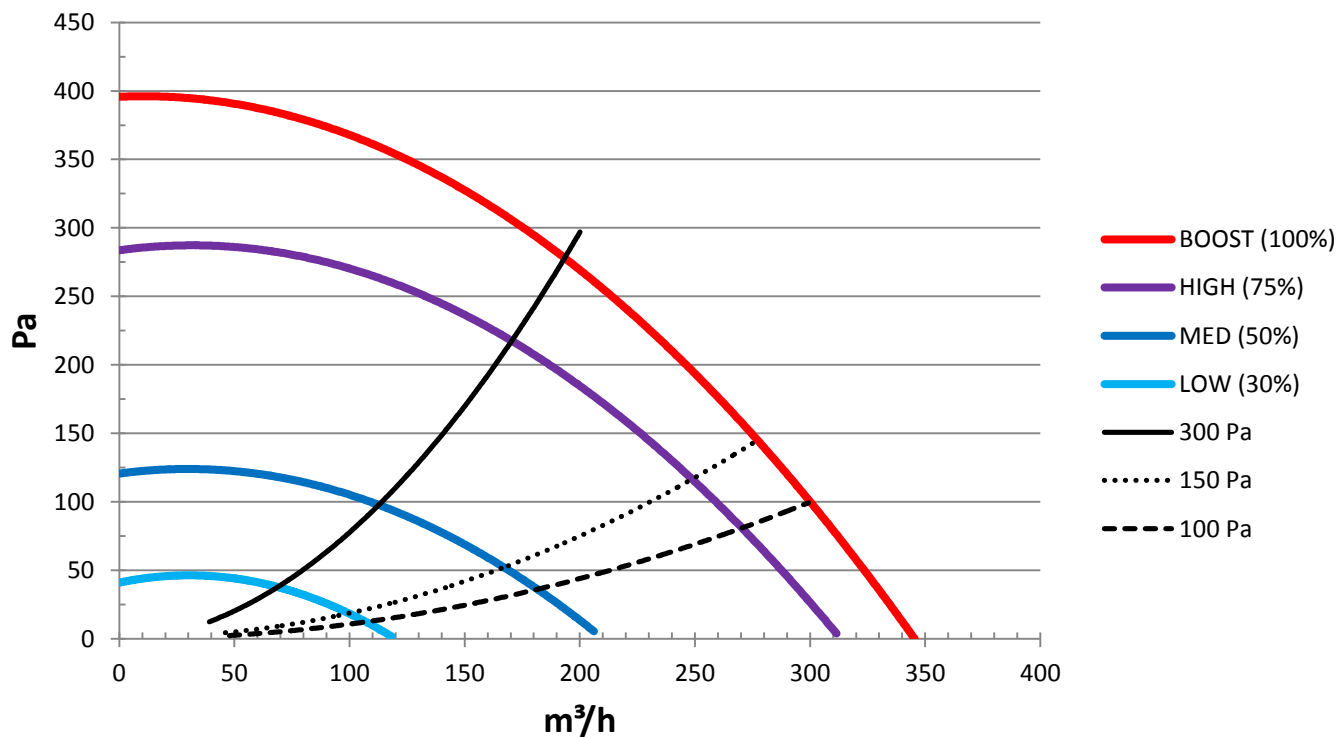

Pulmo 330

Artikelnummer : AP330R/L

Technische parameters

Type unit	Ventilatie systeem met kruisstroom WTW
Modellen	Links, Rechts, Dummy
Ventilator type	EBM-Papst - EC
Voeding	230 VAC
Frequentie	50 Hz
Controle	RF, 3 standen schakelaar, 0-10V, Display
Type sturing	Druk gestuurd
Type Warmtewisselaar + Rendement	kunststof tegenstroom(Recair) , +90%
CE - keuring	Ja
EN 308/EN 13141/NEN 5138/NBN EN 308	Ja
Lekdichtheid volgens EN 13141-7	Klasse 1
Filters	G4
Bypass	Modulerende Bypass
Vermogen ventilatoren	2 x 86 Watt
Buitenafmetingen	660 x 1050 x 300
Montage	Muur en plafond
Gewicht	16 Kg

Grafieken

Pulsie

Extractie

Afmetingen

Accessoires

Artikelnummer	Beschrijving
AP180AP4	Aansluitpakket voor wtw 4 stuks compleet 180mm
AP2012RF-CR	RF - Zender met 4 functies incl. afwerkset - cream
AP2012RF-WIT	RF - Zender met 4 functies incl. afwerkset - Wit
AP180AM	AspiroMural® Buitenrooster Combi(Max 350 m ³ /h)
AP180FB-G4P	Filterbox Compleet G4
AP180G4G4P	Paneelfilter vervangset 2 x G4
AP2012CAL	Kalibratie unit
AP2013IF	Interface met nodige kabels en installatie CD