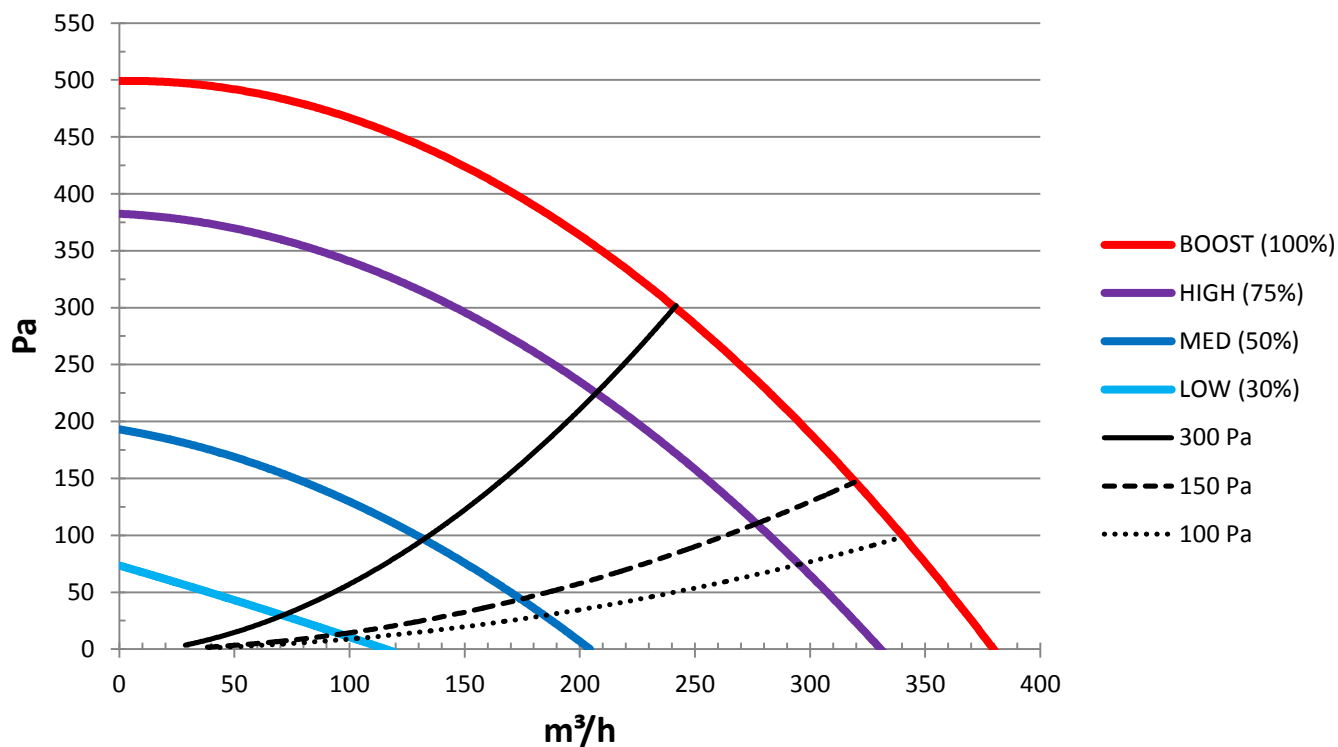

Pulmo 330

Artikelnummer : AP330R/L

Technische parameters

Type unit	Ventilatie systeem met kruisstroom WTW
Modellen	Links, Rechts, Dummy
Ventilator type	EBM-Papst - EC
Voeding	230 VAC
Frequentie	50 Hz
Controle	RF, 3 standen schakelaar, 0-10V, Display
Type sturing	Druk gestuurd
Type Warmtewisselaar + Rendement	kunststof tegenstroom(Recair) , +90%
CE - keuring	Ja
EN 308/EN 13141/NEN 5138/NBN EN 308	Ja
Lekdichtheid volgens EN 13141-7	Klasse 1
Filters	G4
Bypass	Modulerende Bypass
Vermogen ventilatoren	2 x 86 Watt
Buitenafmetingen	660 x 1050 x 300
Montage	Muur en plafond
Gewicht	16 Kg

Grafieken

Pulsie

Extractie

Afmetingen

Accessoires

Artikelnummer	Beschrijving
AP180AP4	Aansluitpakket voor wtw 4 stuks compleet 180mm
AP2012RF-CR	RF - Zender met 4 functies incl. afwerkset - cream
AP2012RF-WIT	RF - Zender met 4 functies incl. afwerkset - Wit
AP180AM	AspiroMural® Buitenrooster Combi(Max 350 m ³ /h)
AP180FB-G4P	Filterbox Compleet G4
AP180G4G4P	Paneelfilter vervangset 2 x G4
AP2012CAL	Kalibratie unit
AP2013IF	Interface met nodige kabels en installatie CD